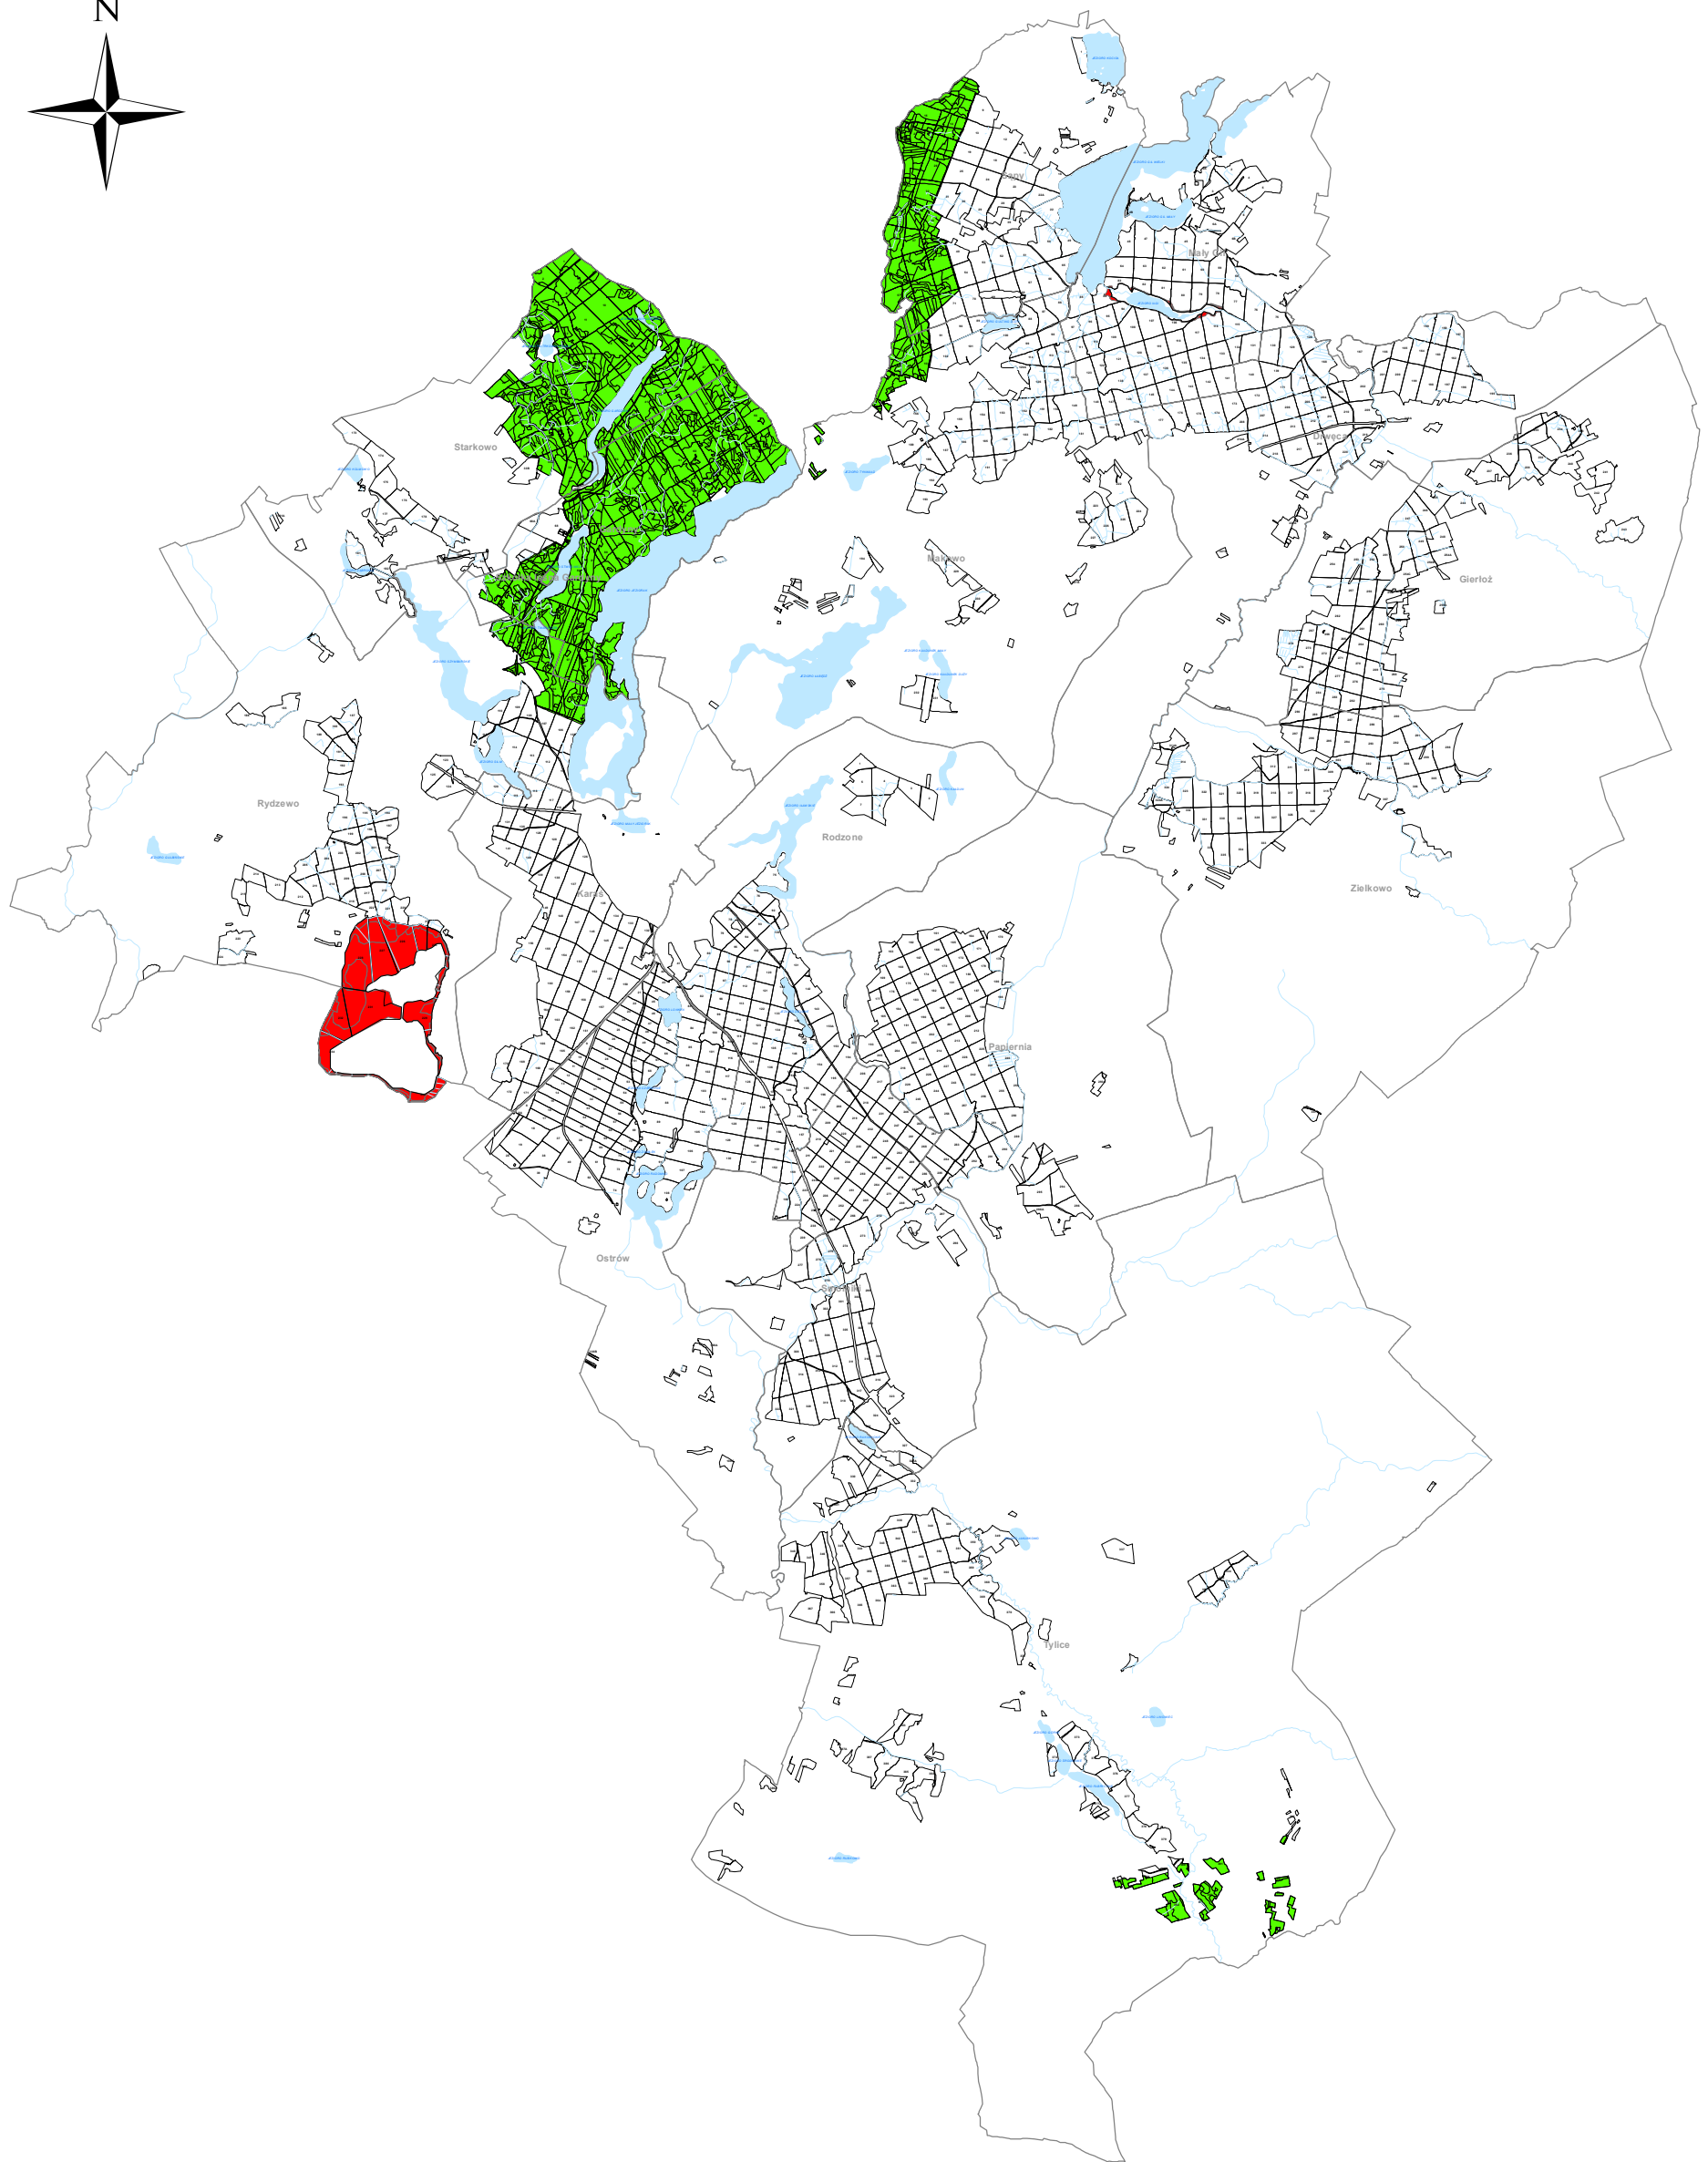

MAPA LASÓW O SZCZEGÓLNYCH WALORACH PRZYRODNICZYCH - HCVF
RDLP OLSZTYN NADLEŚNICTWO IŁAWA
KATEGORII 1.1.a, 1.1.b

Legenda

-  HCVF_1_1_a
-  HCVF_1_1_b