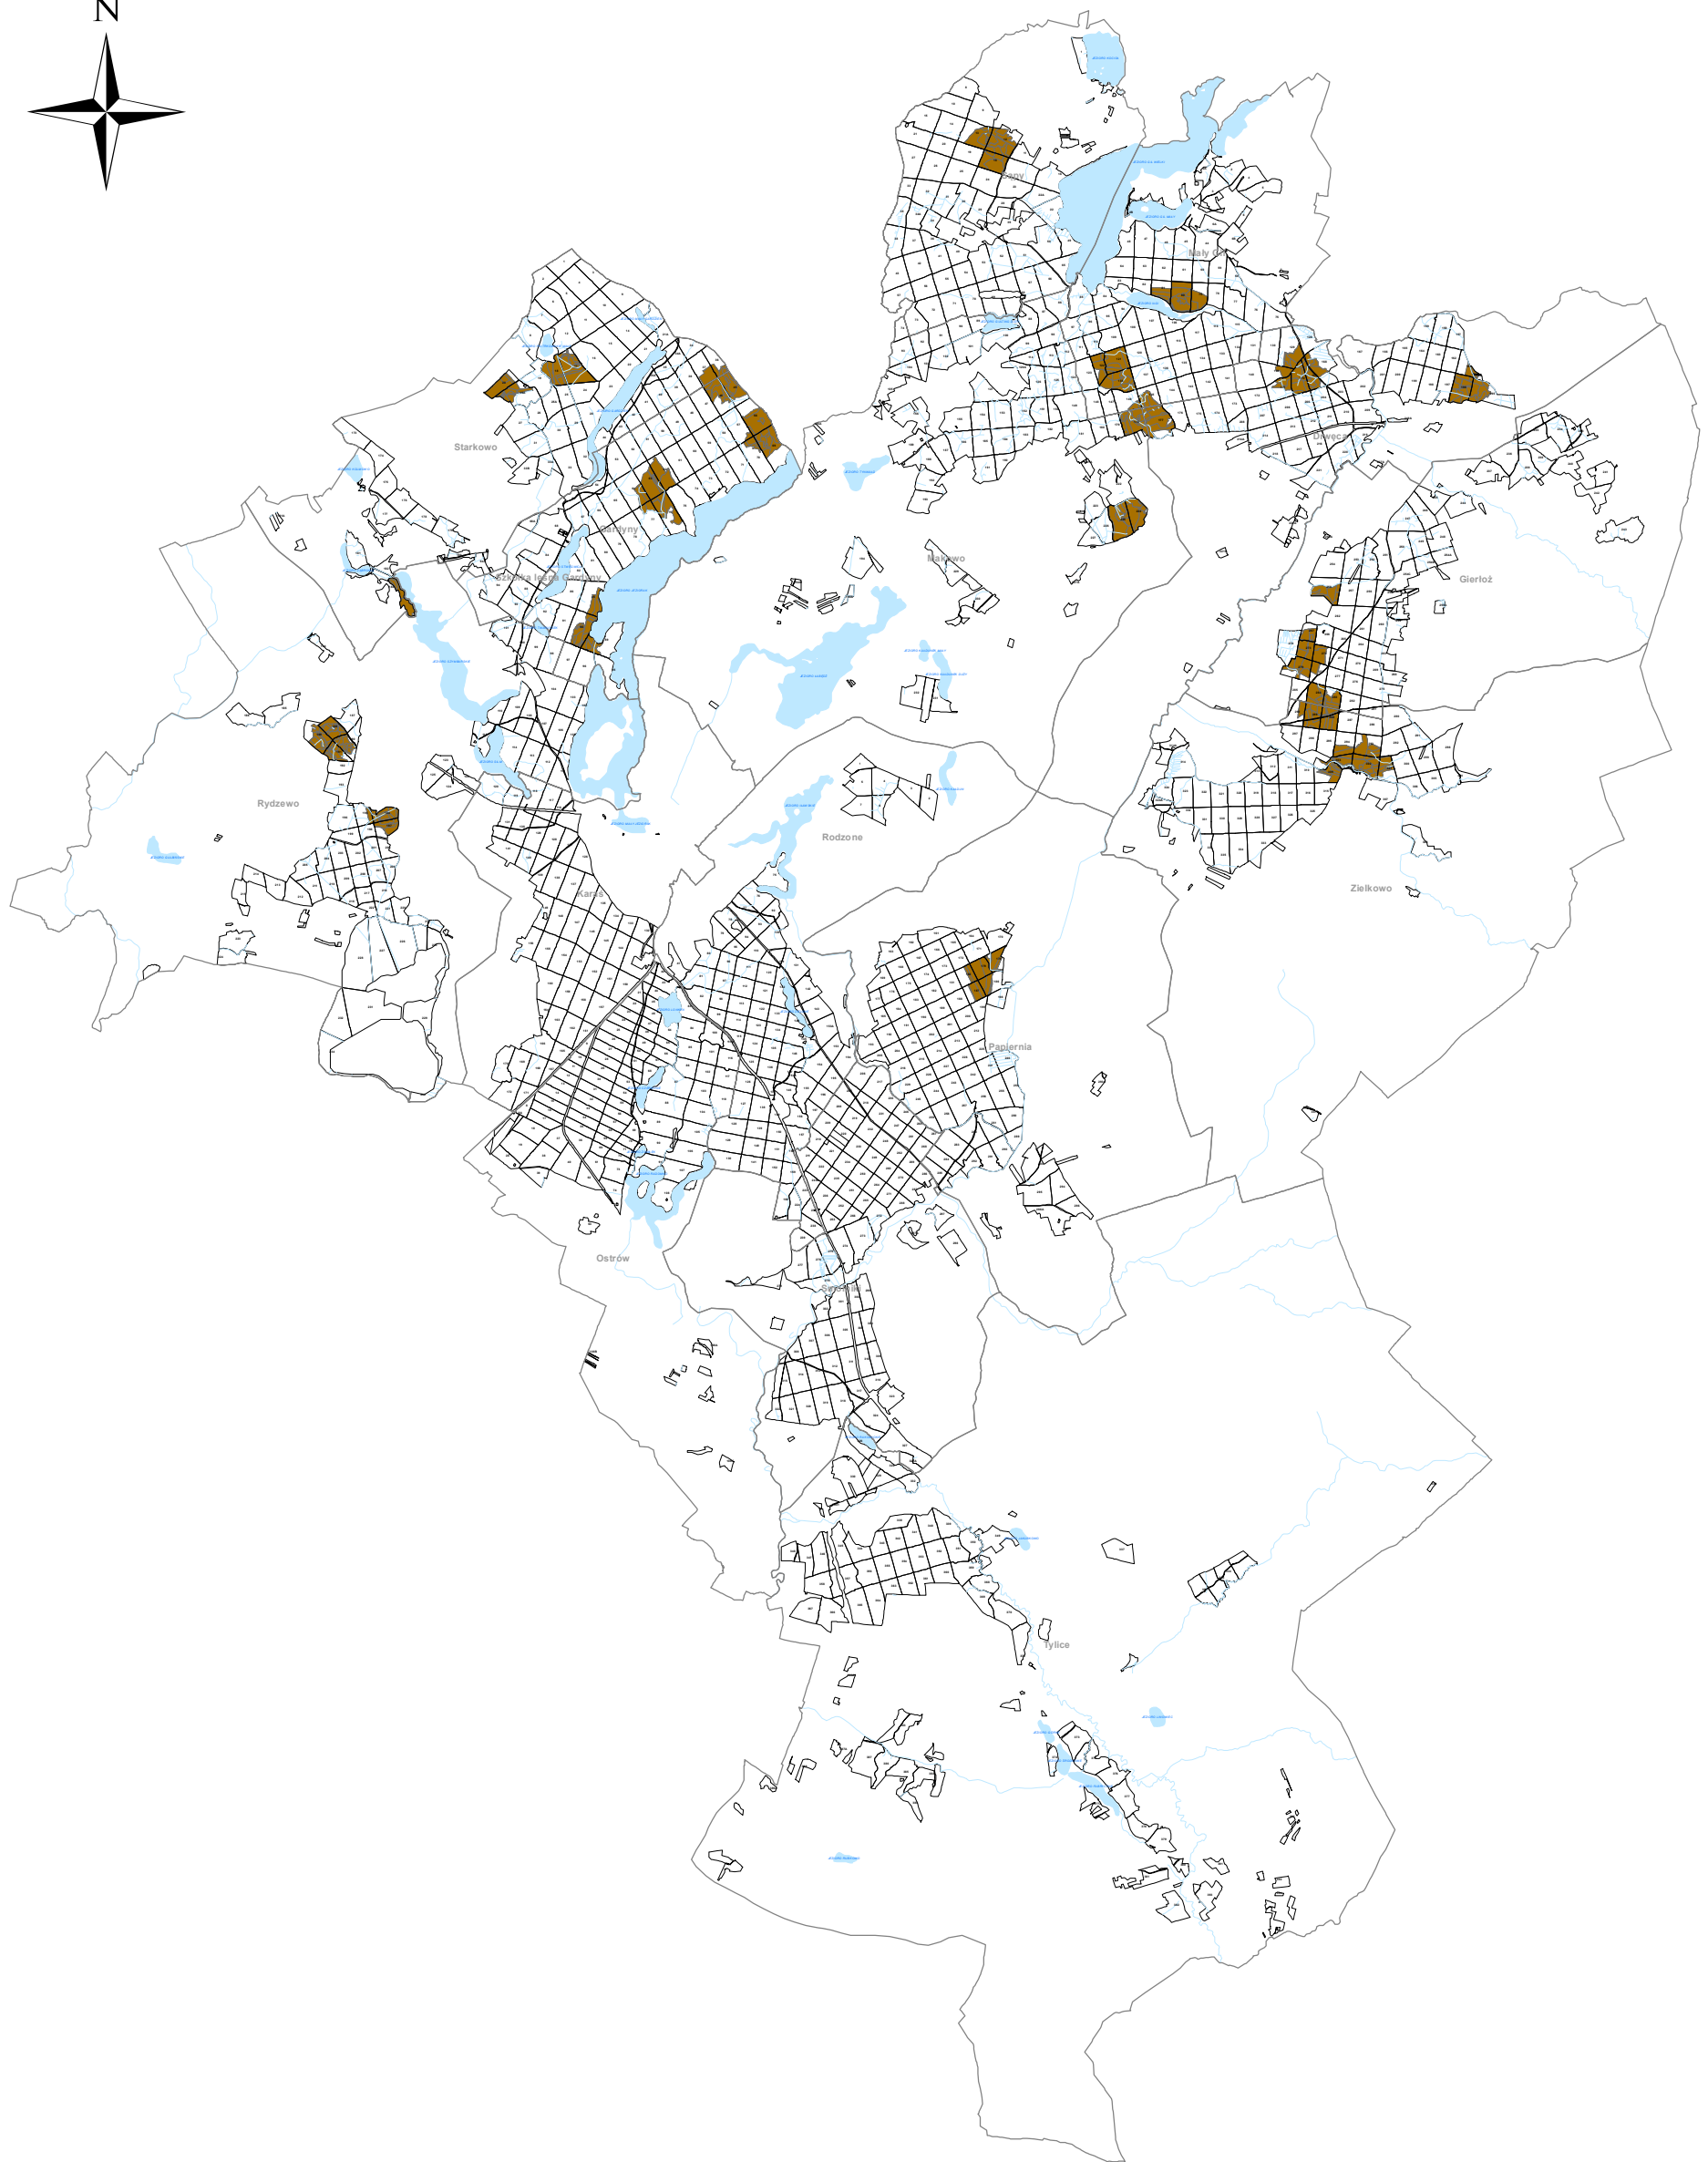

MAPA LASÓW O SZCZEGÓLNYCH WALORACH PRZYRODNICZYCH - HCVF
RDLP OLSZTYN NADLEŚNICTWO IŁAWA
KATEGORII 1.2

Legenda

 HCVF_1_2