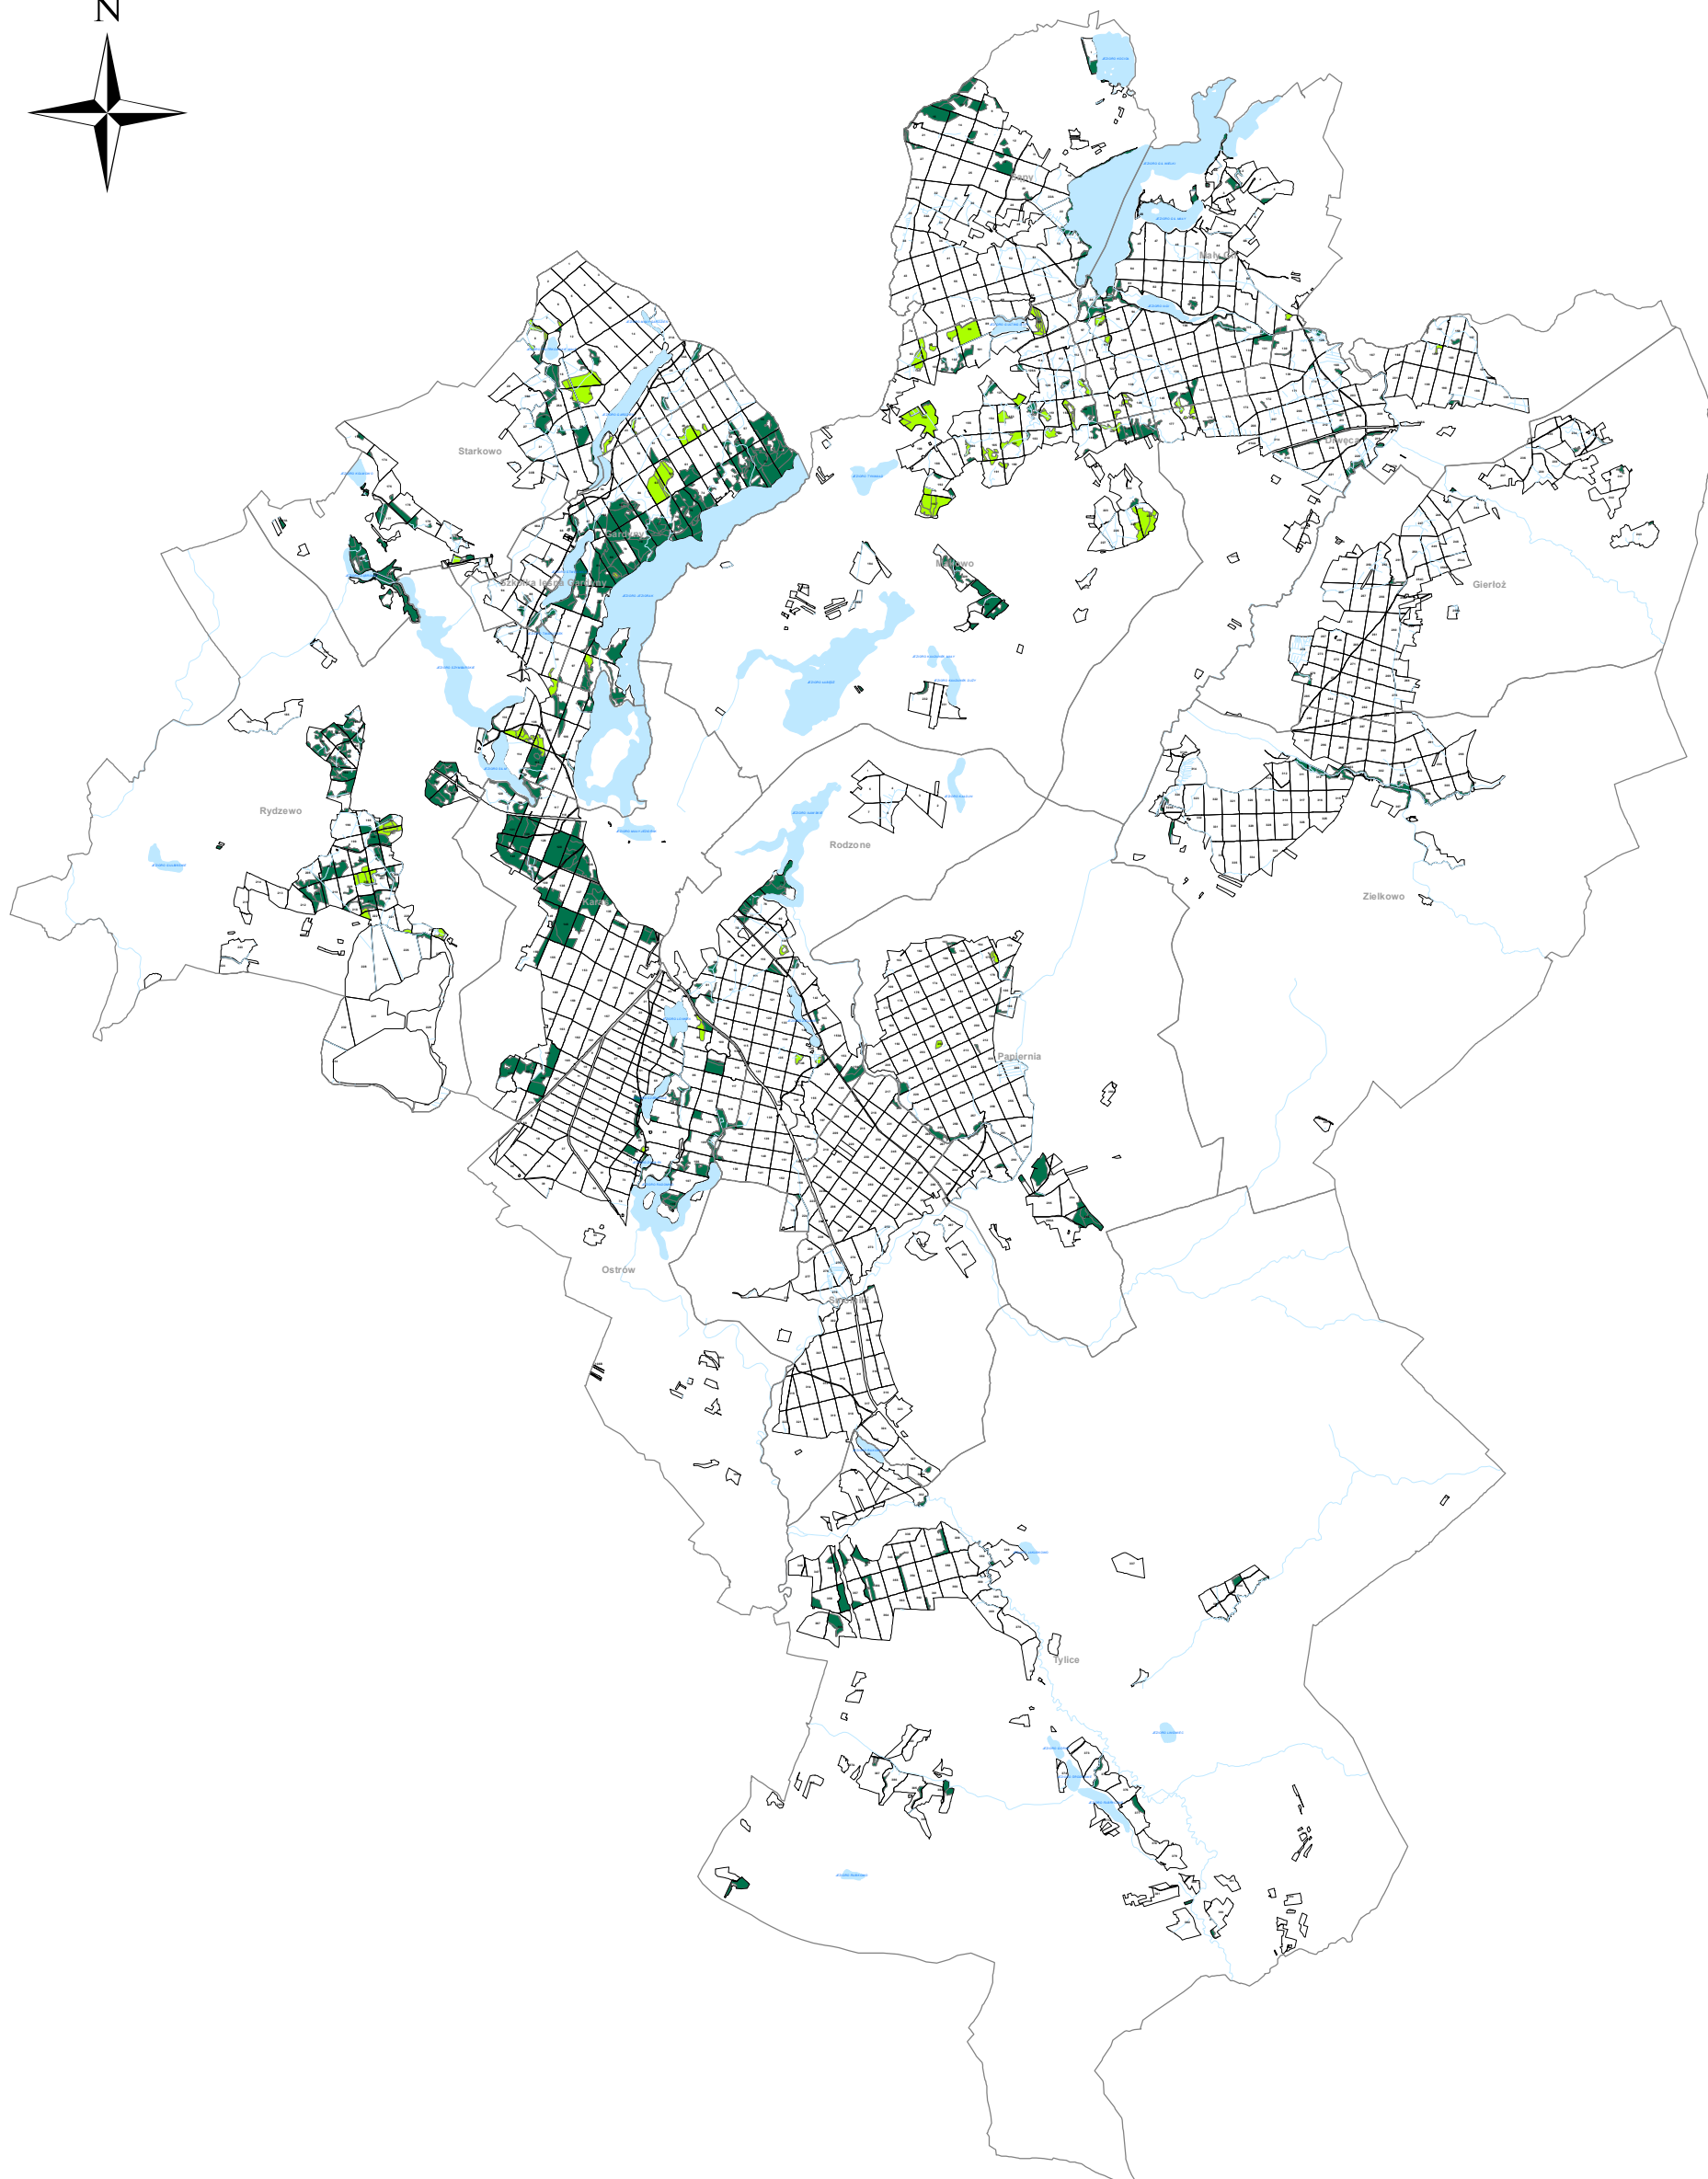

MAPA LASÓW O SZCZEGÓLNYCH WALORACH PRZYRODNICZYCH - HCVF
RDLP OLSZTYN NADLEŚNICTWO IŁAWA
KATEGORII 3.1, 3.2

Legenda

-  HCVF_3_1
-  HCVF_3_2