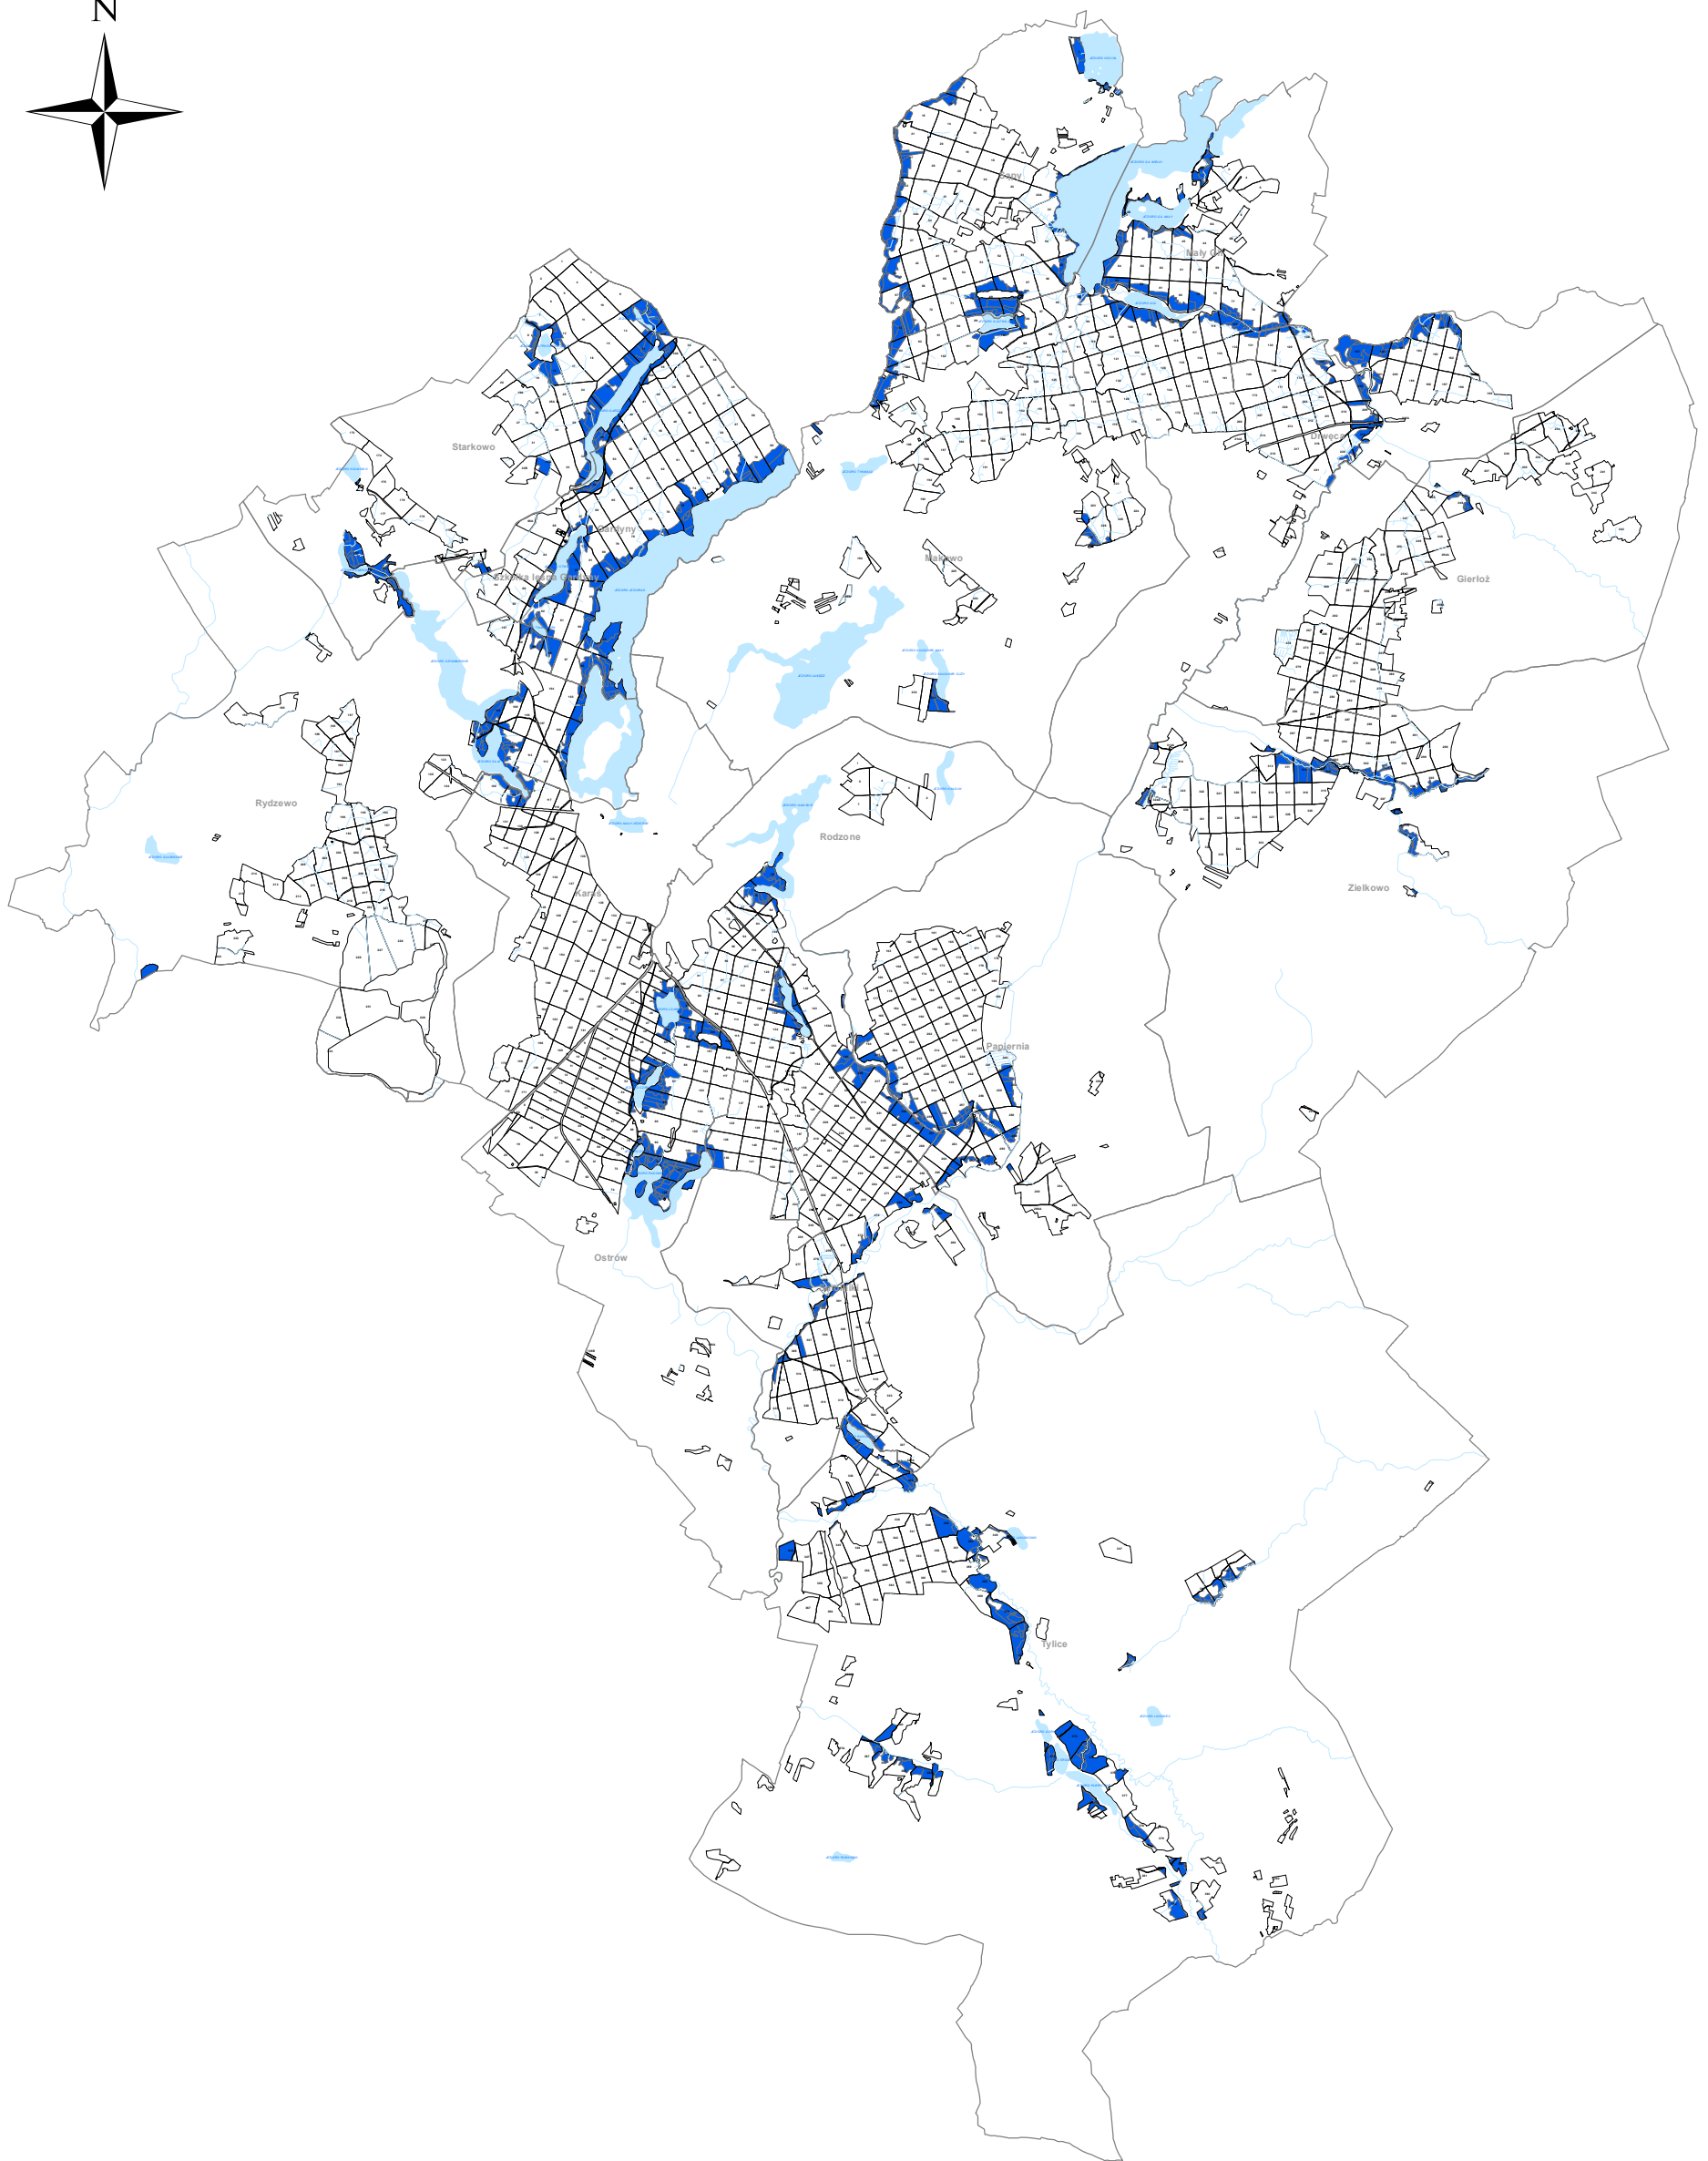

MAPA LASÓW O SZCZEGÓLNYCH WALORACH PRZYRODNICZYCH - HCVF  
RDLP OLSZTYN NADLEŚNICTWO IŁAWA  
KATEGORII 4.1, 4.2

**Legenda**

-  HCVF\_4\_1
-  HCVF\_4\_2